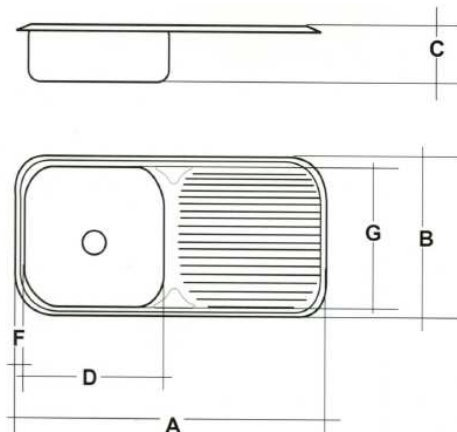

FREGADEROS
ACERO INOXIDABLE

MODELO E5160: REDONDO 1 SENO

REF	E5160
A	480
C	160
E	30
F	70
G	380

MODELO E7045: REDONDO 1 SENO + ESCURRIDOR

REF	E7045
A	850
B	450
C	150
G	380

MODELO E6044: REDONDO 2 SENOS

REF	E6044
A	840
B	440
C	150
E	35
G	360

FREGADEROS
ACERO INOXIDABLE

MODELO E4050: CUADRADO 1 SENO

REF	E4050
A	510
B	510
C	150
D	340
E	365

MODELO E11084: CUADRADO 1 SENO + ESCURRIDOR

REF	E11084
A	840
B	480
C	150
D	365
F	35
G	420

MODELO E10084: CUADRADO 2 SENOS

REF	E10084
A	840
B	480
C	150
D	365
E	40
F	35
G	420