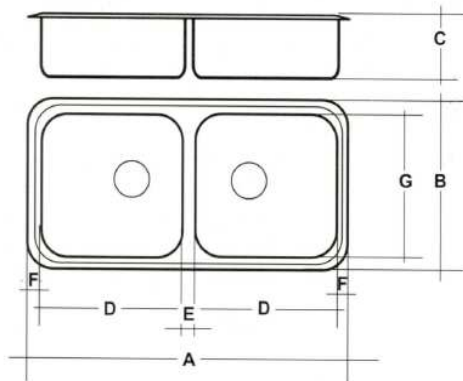

FREGADEROS
ACERO INOXIDABLE

MODELO E5160: REDONDO 1 SENO

REF	E5160
A	480
C	160
E	30
F	70
G	380

MODELO E7045: REDONDO 1 SENO + ESCURRIDOR

REF	E7045
A	850
B	450
C	150
G	380

MODELO E6044: REDONDO 2 SENOS

REF	E6044
A	840
B	440
C	150
E	35
G	360

FREGADEROS
ACERO INOXIDABLE

MODELO E4050: CUADRADO 1 SENO

REF	E4050
A	510
B	510
C	150
D	340
E	365

MODELO E11084: CUADRADO 1 SENO + ESCURRIDOR

REF	E11084
A	840
B	480
C	150
D	365
F	35
G	420

MODELO E10084: CUADRADO 2 SENOS

REF	E10084
A	840
B	480
C	150
D	365
E	40
F	35
G	420