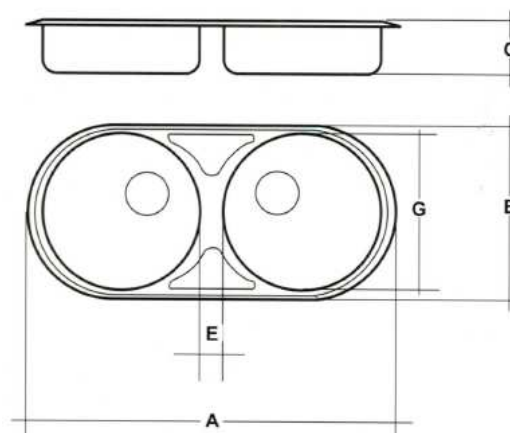

FREGADEROS
ACERO INOXIDABLE

MODELO E5160: REDONDO 1 SENO

REF	E5160
A	480
C	160
E	30
F	70
G	380

MODELO E7045: REDONDO 1 SENO + ESCURRIDOR

REF	E7045
A	850
B	450
C	150
G	380

MODELO E6044: REDONDO 2 SENOS

REF	E6044
A	840
B	440
C	150
E	35
G	360

FREGADEROS
ACERO INOXIDABLE

MODELO E4050: CUADRADO 1 SENO

REF	E4050
A	510
B	510
C	150
D	340
E	365

MODELO E11084: CUADRADO 1 SENO + ESCURRIDOR

REF	E11084
A	840
B	480
C	150
D	365
F	35
G	420

MODELO E10084: CUADRADO 2 SENOS

REF	E10084
A	840
B	480
C	150
D	365
E	40
F	35
G	420