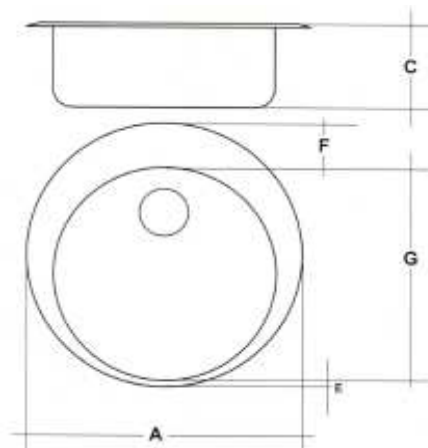

FREGADEROS
ACERO INOXIDABLE

MODELO E5160: REDONDO 1 SENO

REF	E5160
A	480
C	160
E	30
F	70
G	380

MODELO E7045: REDONDO 1 SENO + ESCURRIDOR

REF	E7045
A	850
B	450
C	150
G	380

MODELO E6044: REDONDO 2 SENOS

REF	E6044
A	840
B	440
C	150
E	35
G	360

FREGADEROS
ACERO INOXIDABLE

MODELO E4050: CUADRADO 1 SENO

REF	E4050
A	510
B	510
C	150
D	340
E	365

MODELO E11084: CUADRADO 1 SENO + ESCURRIDOR

REF	E11084
A	840
B	480
C	150
D	365
F	35
G	420

MODELO E10084: CUADRADO 2 SENOS

REF	E10084
A	840
B	480
C	150
D	365
E	40
F	35
G	420