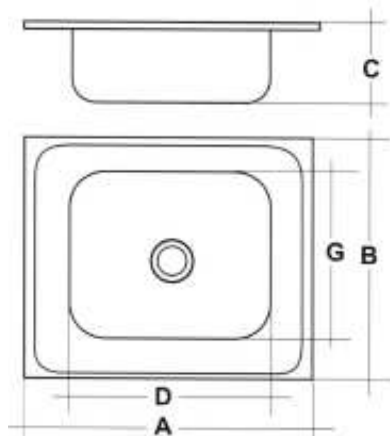

FREGADEROS
ACERO INOXIDABLE

MODELO E5160: REDONDO 1 SENO

REF	E5160
A	480
C	160
E	30
F	70
G	380

MODELO E7045: REDONDO 1 SENO + ESCURRIDOR

REF	E7045
A	850
B	450
C	150
G	380

MODELO E6044: REDONDO 2 SENOS

REF	E6044
A	840
B	440
C	150
E	35
G	360

FREGADEROS
ACERO INOXIDABLE

MODELO E4050: CUADRADO 1 SENO

REF	E4050
A	510
B	510
C	150
D	340
E	365

MODELO E11084: CUADRADO 1 SENO + ESCURRIDOR

REF	E11084
A	840
B	480
C	150
D	365
F	35
G	420

MODELO E10084: CUADRADO 2 SENOS

REF	E10084
A	840
B	480
C	150
D	365
E	40
F	35
G	420