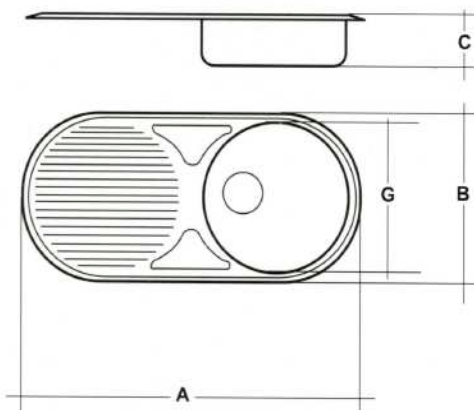

FREGADEROS
ACERO INOXIDABLE

MODELO E5160: REDONDO 1 SENO

REF	E5160
A	480
C	160
E	30
F	70
G	380

MODELO E7045: REDONDO 1 SENO + ESCURRIDOR

REF	E7045
A	850
B	450
C	150
G	380

MODELO E6044: REDONDO 2 SENOS

REF	E6044
A	840
B	440
C	150
E	35
G	360

FREGADEROS
ACERO INOXIDABLE

MODELO E4050: CUADRADO 1 SENO

REF	E4050
A	510
B	510
C	150
D	340
E	365

MODELO E11084: CUADRADO 1 SENO + ESCURRIDOR

REF	E11084
A	840
B	480
C	150
D	365
F	35
G	420

MODELO E10084: CUADRADO 2 SENOS

REF	E10084
A	840
B	480
C	150
D	365
E	40
F	35
G	420